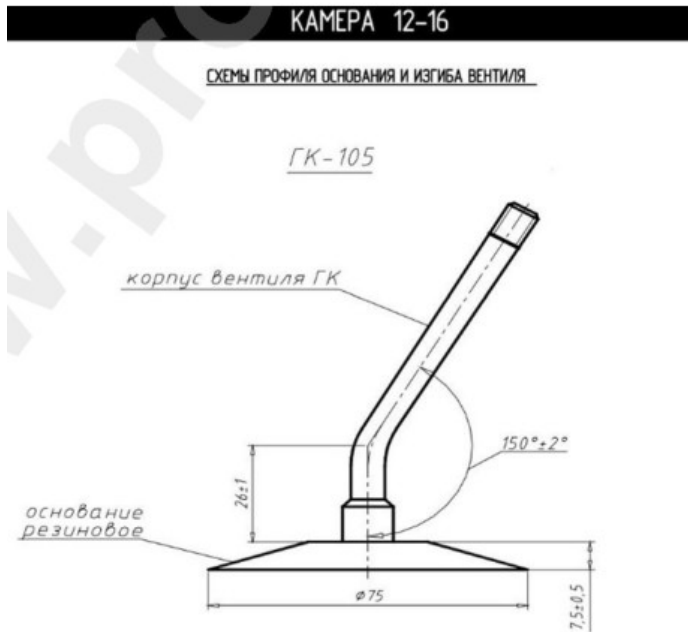

**Kamera 12.00-16 Кама**

Category	Камеры
Size	12.00-16
Ширина	12
Радиус	
Диск	16
Модель	GK95, 105, 115
Аналог	

Доставка	---
Warranty	12 months
Description	

Visa aukščiau pateikta informacija yra gauta iš gamintojo. Turinys yra rekomendacinio pobūdžio. "Protekta" neprisiima atsakomybės dėl problemų kilusių su informacijos naudojimu.