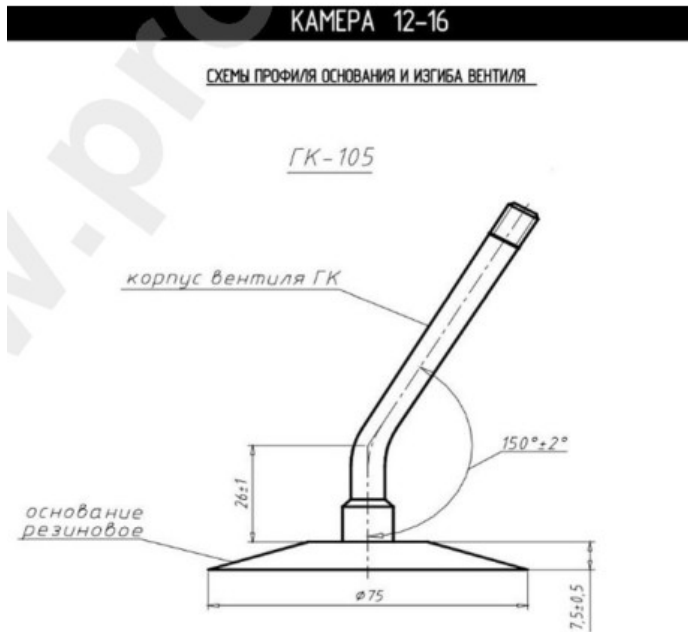

Kamera 12.00-16 Кама

Category	Камеры
Size	12.00-16
Ширина	12
Радиус	
Диск	16
Модель	GK95, 105, 115
Аналог	

Доставка	---
Warranty	12 months
Description	

Visa aukščiau pateikta informacija yra gauta iš gamintojo. Turinys yra rekomendacinio pobūdžio. "Protekta" neprisiima atsakomybės dėl problemų kilusių su informacijos naudojimu.