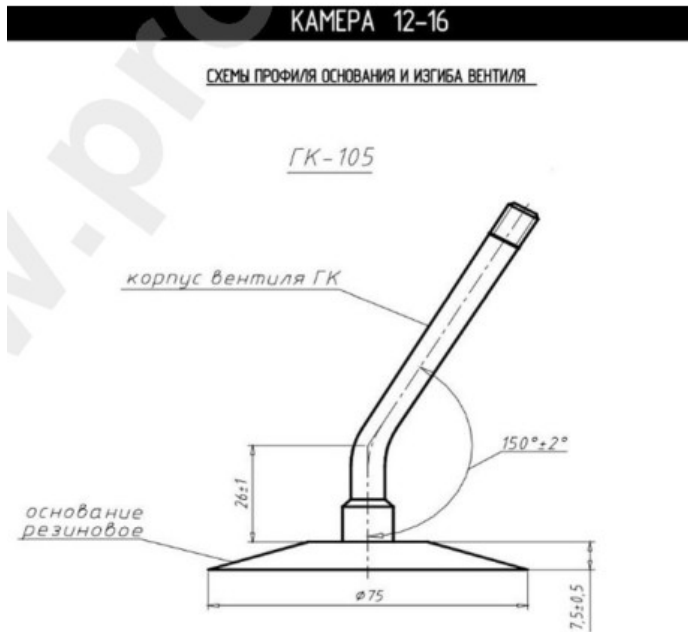

Камера 12.00-16 Кама

Категория	Камеры
Пазмер	12.00-16
Ширина	12
Радиус	
Диск	16
Модель	GK95, 105, 115
Аналог	

Доставка	---
Гарантия	12 месяцев
Description	

Вся информация на этих страницах основана на технических характеристиках производителя. Содержание может быть использовано только в информационных целях. Поставщик не несет никакой ответственности за эту информацию.