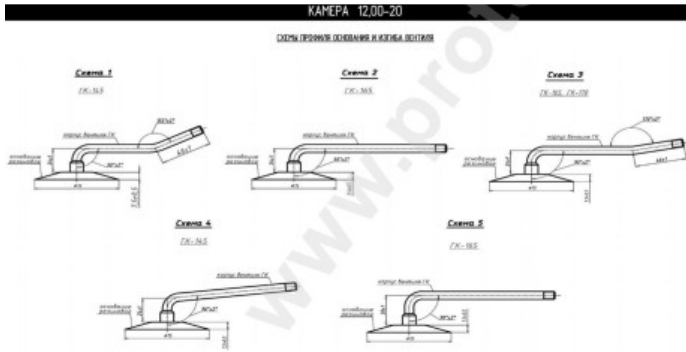

Камера 12.00-20 Кама

Категория	Камеры
Пазмер	12.00-20
Ширина	12
Радиус	
Диск	20
Модель	GK145, 170, 165
Аналог	320-508

Доставка	---
Гарантия	12 месяцев
Description	

Вся информация на этих страницах основана на технических характеристиках производителя. Содержание может быть использовано только в информационных целях. Поставщик не несет никакой ответственности за эту информацию.