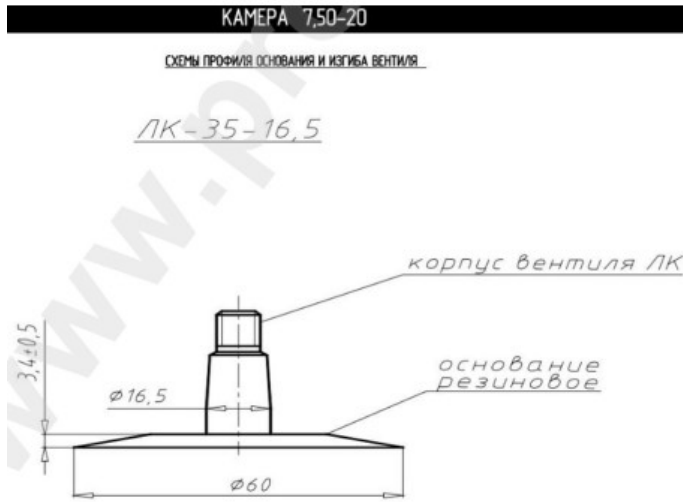

Камера 7.50-20 Кама

Категория	Камеры
Пазмер	7.50-20
Ширина	7.5
Радиус	
Диск	20
Модель	LK35-16.5
Аналог	

Доставка	---
Гарантия	12 месяцев
Description	

Вся информация на этих страницах основана на технических характеристиках производителя. Содержание может быть использовано только в информационных целях. Поставщик не несет никакой ответственности за эту информацию.