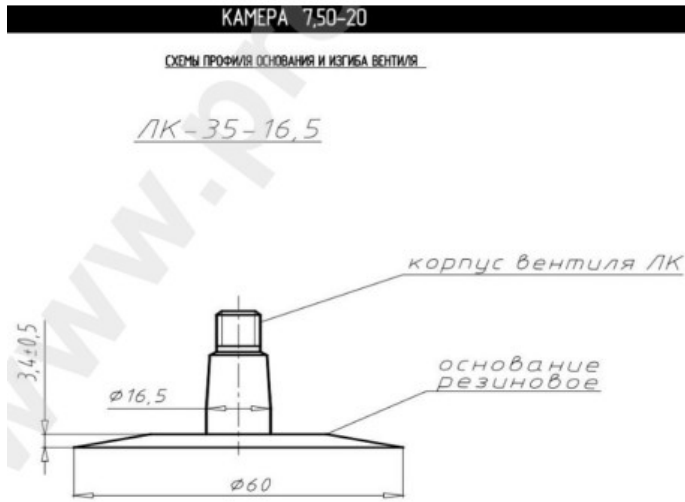

Камера 7.50-20 Кама

Category	Камеры
Size	7.50-20
Ширина	7.5
Радиус	
Диск	20
Модель	LK35-16.5
Аналог	

Доставка	---
Warranty	12 months
Description	

Visa aukščiau pateikta informacija yra gauta iš gamintojo. Turinys yra rekomendacinio pobūdžio. "Protekta" neprisiima atsakomybės dėl problemų kilusių su informacijos naudojimu.