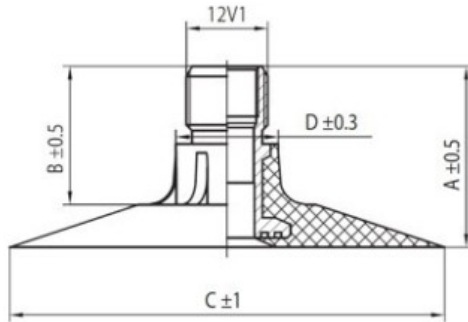

Kamera 700/45-22.5 TR218A Nokian

Категория	Камеры
Пазмер	700/45-22.5
Ширина	700
Радиус	45
Диск	22.5
Модель	TR218A
Аналог	

Доставка ---

Гарантия

Description

Вся информация на этих страницах основана на технических характеристиках производителя. Содержание может быть использовано только в информационных целях. Поставщик не несет никакой ответственности за эту информацию.