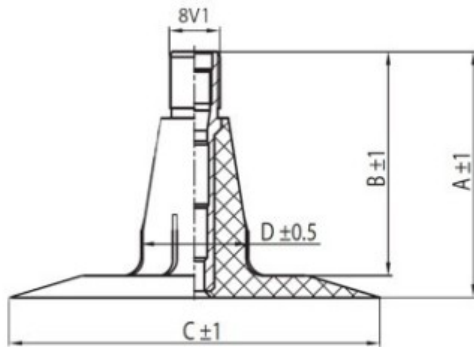

Kamera 4.80-12, 5.00-12, 125-12, 135-12 TR15 Kabat

Категория	Камеры
Пазмер	4.80-12,
Ширина	125
Радиус	
Диск	12
Модель	TR15
Аналог	

Доставка 1-5 d.d.

Гарантия

Description

Вся информация на этих страницах основана на технических характеристиках производителя. Содержание может быть использовано только в информационных целях. Поставщик не несет никакой ответственности за эту информацию.