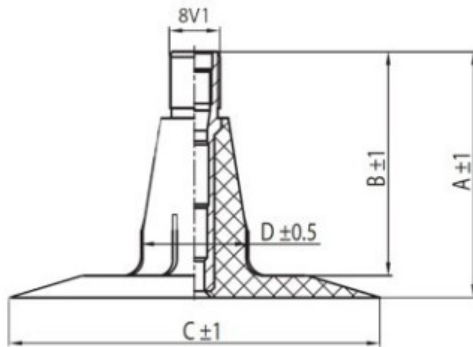

## Камера 18-22.5 TR15 Kabat

Категория	Камеры
Пазмер	18-22.5
Ширина	18
Радиус	
Диск	22.5
Модель	TR15
Аналог	

Доставка 1-5 d.d.

Гарантия 1 месяцев

Description

Вся информация на этих страницах основана на технических характеристиках производителя. Содержание может быть использовано только в информационных целях. Поставщик не несет никакой ответственности за эту информацию.