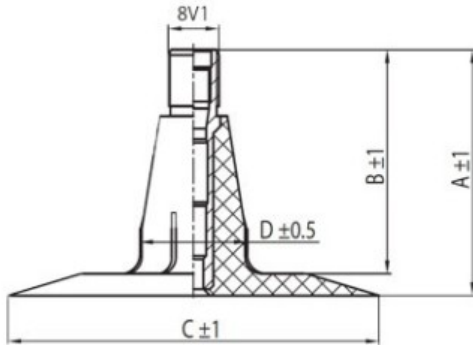

Kamera 18-22.5 TR15

Category	Камеры
Size	18-22.5
Ширина	18
Радиус	
Диск	22.5
Модель	TR15
Аналог	

Доставка	1-5 d.d.
Warranty	1 months
Description	

Visa aukščiau pateikta informacija yra gauta iš gamintojo. Turinys yra rekomendacinio pobūdžio. "Protekta" neprisima atsakomybės dėl problemų kilusių su informacijos naudojimu.