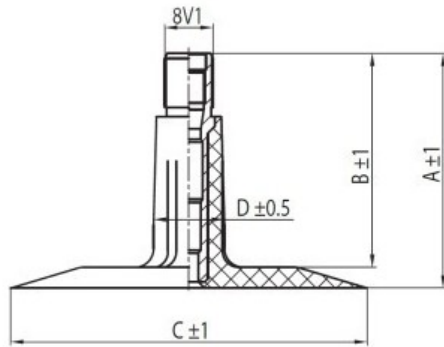

Kamera 195/70-16 205/70-16 215/70-16 TR13 Kabat

Category	Камеры
Size	195/70-16
Ширина	195
Радиус	
Диск	15
Модель	TR13
Аналог	205-15

Доставка

Warranty

Description

Visa aukščiau pateikta informacija yra gauta iš gamintojo. Turinys yra rekomendacinio pobūdžio. "Protekta" neprisima atsakomybės dėl problemų kilusių su informacijos naudojimu.