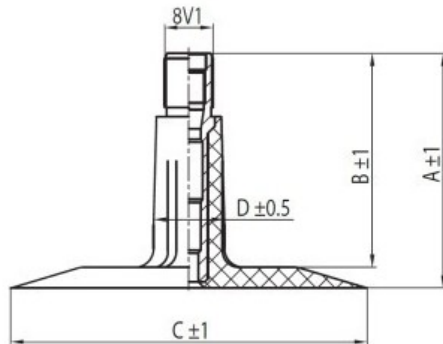

Kamera 195/70-16 205/70-16 215/70-16 TR13 Kabat

Категория	Камеры
Пазмер	195/70-16
Ширина	205
Радиус	
Диск	15
Модель	TR13
Аналог	205-15

Доставка

Гарантия

Description

Вся информация на этих страницах основана на технических характеристиках производителя. Содержание может быть использовано только в информационных целях. Поставщик не несет никакой ответственности за эту информацию.