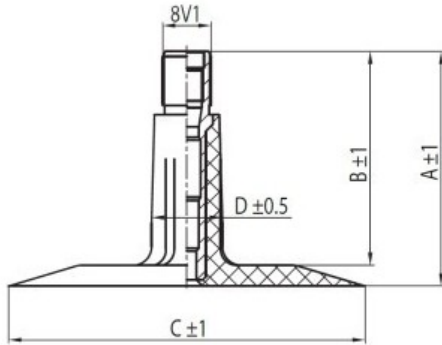

Kamera 195/70-16 205/70-16 215/70-16 TR13 Kabat

Category	Камеры
Size	195/70-16
Ширина	205
Радиус	
Диск	15
Модель	TR13
Аналог	205-15

Доставка

Warranty

Description

Visa aukščiau pateikta informacija yra gauta iš gamintojo. Turinys yra rekomendacinio pobūdžio. "Protekta" neprisima atsakomybės dėl problemų kilusių su informacijos naudojimu.