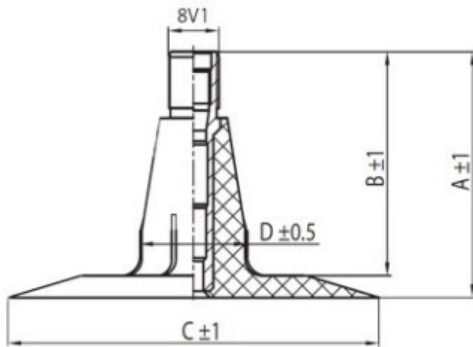

## Kamera 400/60-15.5 TR15 Dong

Category	Камеры
Size	400/60-15.5
Ширина	400
Радиус	60
Диск	15.5
Модель	TR15
Аналог	

Доставка ---

Warranty

Description

Visa aukščiau pateikta informacija yra gauta iš gamintojo. Turinys yra rekomendacinio pobūdžio. "Protekta" neprisima atsakomybės dėl problemų kilusių su informacijos naudojimu.