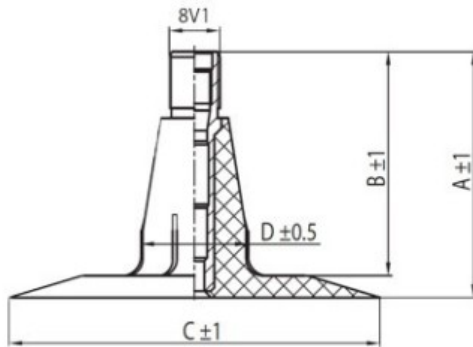

Камера 400/60-15.5 TR15 Dong

Категория	Камеры
Пазмер	400/60-15.5
Ширина	400
Радиус	60
Диск	15.5
Модель	TR15
Аналог	

Доставка ---

Гарантия

Description

Вся информация на этих страницах основана на технических характеристиках производителя. Содержание может быть использовано только в информационных целях. Поставщик не несет никакой ответственности за эту информацию.