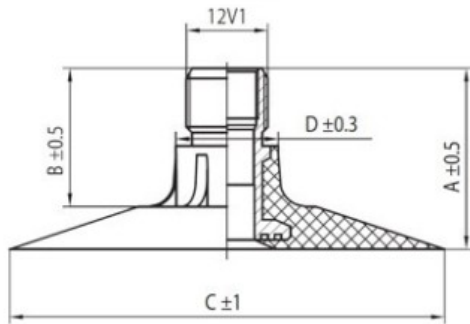

Kamera 11.2-38, 12.4-38, 320/70-38, 360/70-38 TR218A Kabat

Категория	Камеры
Пазмер	11.2-38,
Ширина	11.2
Радиус	
Диск	38
Модель	TR218A
Аналог	12.4-38

Доставка 1-5 d.d.

Гарантия

Description

Вся информация на этих страницах основана на технических характеристиках производителя. Содержание может быть использовано только в информационных целях. Поставщик не несет никакой ответственности за эту информацию.