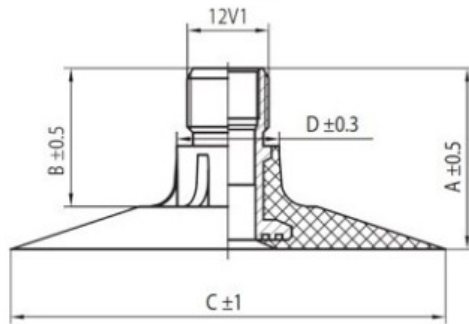

Kamera 11.2-38, 12.4-38, 320/70-38, 360/70-38 TR218A Kabat

Категория	Камеры
Пазмер	11.2-38,
Ширина	320
Радиус	
Диск	38
Модель	TR218A
Аналог	320/85R38

Доставка 1-5 d.d.

Гарантия

Description

Вся информация на этих страницах основана на технических характеристиках производителя. Содержание может быть использовано только в информационных целях. Поставщик не несет никакой ответственности за эту информацию.