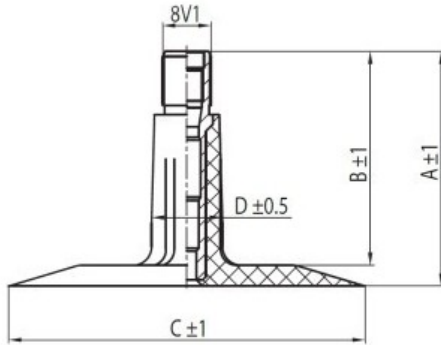

Kamera 175-16, 185-16 TR13 Kabat

Категория	Камеры
Пазмер	175-16,
Ширина	185
Радиус	
Диск	16
Модель	TR13
Аналог	

Доставка 1-5 d.d.

Гарантия

Description

Вся информация на этих страницах основана на технических характеристиках производителя. Содержание может быть использовано только в информационных целях. Поставщик не несет никакой ответственности за эту информацию.