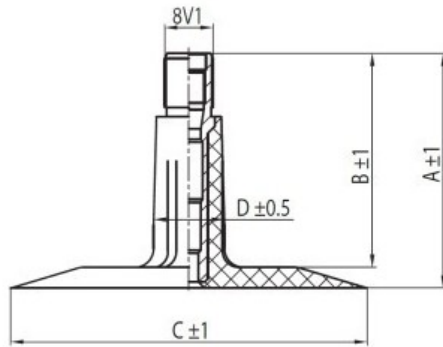

Камера 10.0/80-12 TR13 Kabat

Категория	Камеры
Пазмер	10.0/80-12
Ширина	10
Радиус	80
Диск	12
Модель	TR13
Аналог	

Доставка 1-5 d.d.

Гарантия 12 месяцев

Description

Вся информация на этих страницах основана на технических характеристиках производителя. Содержание может быть использовано только в информационных целях. Поставщик не несет никакой ответственности за эту информацию.