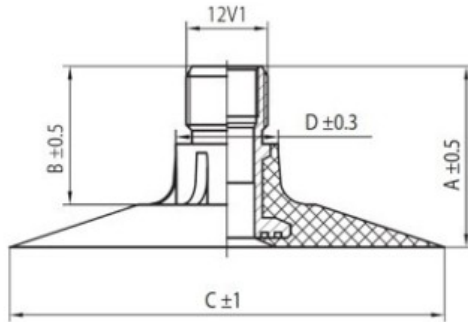

Kamera 19.5L-24 TR218A Kabat

Категория	Камеры
Пазмер	19.5L-24
Ширина	19.5
Радиус	
Диск	24
Модель	TR218A
Аналог	19.5LR-24

Доставка 1-5 d.d.

Гарантия

Description

Вся информация на этих страницах основана на технических характеристиках производителя. Содержание может быть использовано только в информационных целях. Поставщик не несет никакой ответственности за эту информацию.