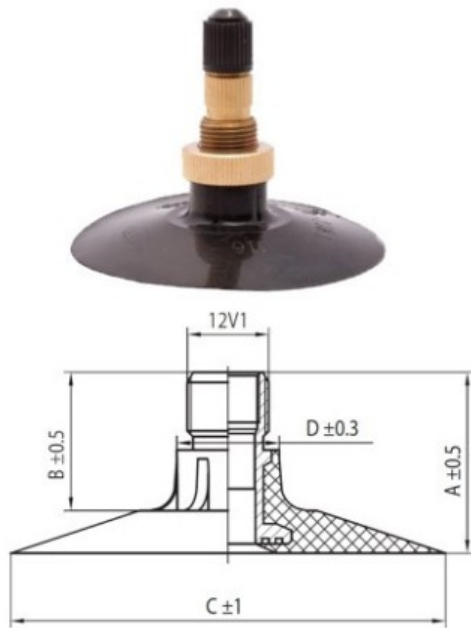

Kamera 12.4-52, 11.2-54 TR218A Kabat

Категория	Камеры
Пазмер	12.4-52,
Ширина	300
Радиус	
Диск	52
Модель	TR218A
Аналог	11.2-54

Доставка 1-5 d.d.

Гарантия

Description

Вся информация на этих страницах основана на технических характеристиках производителя. Содержание может быть использовано только в информационных целях. Поставщик не несет никакой ответственности за эту информацию.