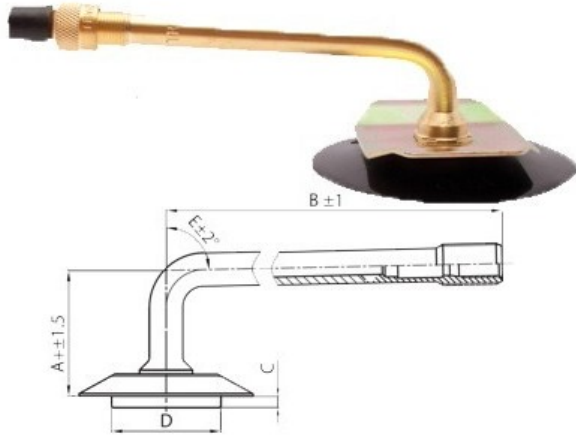

**Kamera 17.5-25 TRJ1175C Dong (agro./indust.)**

Категория	Камеры
Пазмер	17.5-25
Ширина	17.5
Радиус	
Диск	25
Модель	TRJ1175C
Аналог	

Доставка

---

Гарантия

Description

Вся информация на этих страницах основана на технических характеристиках производителя. Содержание может быть использовано только в информационных целях. Поставщик не несет никакой ответственности за эту информацию.