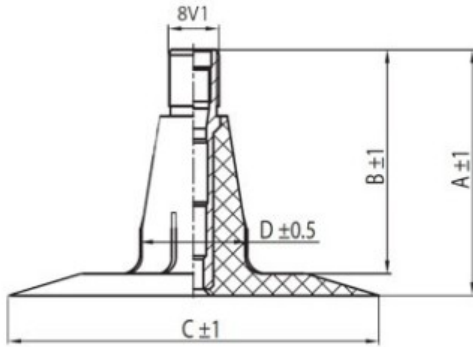

Кamera 4.00/5.00-15 TR15

Категория	Камеры
Пазмер	4.00/5.00-15
Ширина	4
Радиус	
Диск	15
Модель	TR15
Аналог	

Доставка

Гарантия

Description

Вся информация на этих страницах основана на технических характеристиках производителя. Содержание может быть использовано только в информационных целях. Поставщик не несет никакой ответственности за эту информацию.