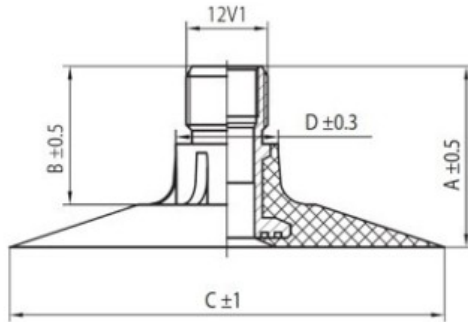

Кamera 600/65-28 TR218A Kabat

Категория	Камеры
Пазмер	600/65-28
Ширина	600
Радиус	65
Диск	28
Модель	TR218A
Аналог	600/65R28

Доставка 1-5 d.d.

Гарантия

Description

Вся информация на этих страницах основана на технических характеристиках производителя. Содержание может быть использовано только в информационных целях. Поставщик не несет никакой ответственности за эту информацию.