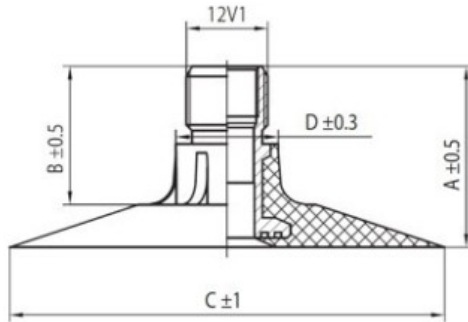

Kamera 600/65-28 TR218A Kabat

Category	Камеры
Size	600/65-28
Ширина	600
Радиус	65
Диск	28
Модель	TR218A
Аналог	600/65R28

Доставка 1-5 d.d.

Warranty

Description

Visa aukščiau pateikta informacija yra gauta iš gamintojo. Turinys yra rekomendacinio pobūdžio. "Protekta" neprisima atsakomybės dėl problemų kilusių su informacijos naudojimu.