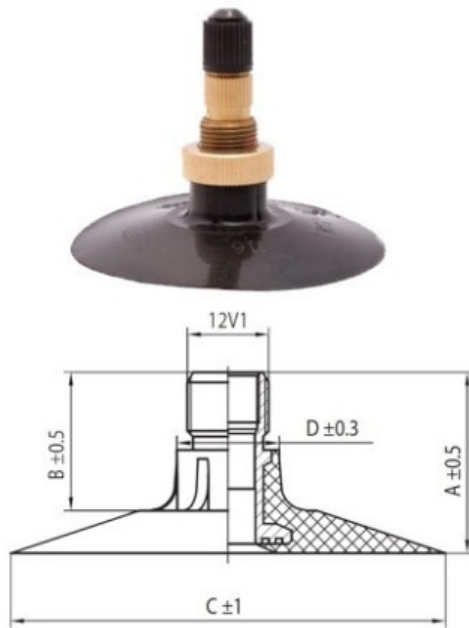

## Kamera 11.2-42 TR218A Kabat

Категория	Камеры
Пазмер	11.2-42
Ширина	11.2
Радиус	
Диск	42
Модель	TR218A
Аналог	270/95-

Доставка

---

Гарантия

Description

Вся информация на этих страницах основана на технических характеристиках производителя. Содержание может быть использовано только в информационных целях. Поставщик не несет никакой ответственности за эту информацию.