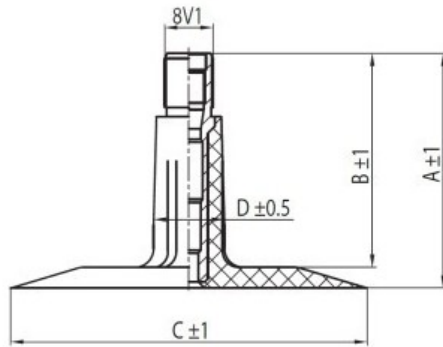

Камера 11x4.00-4 TR13 Kabat

Категория	Камеры
Пазмер	11x4.00-4
Ширина	4
Радиус	4
Диск	4
Модель	TR13
Аналог	

Доставка ---

Гарантия

Description

Вся информация на этих страницах основана на технических характеристиках производителя. Содержание может быть использовано только в информационных целях. Поставщик не несет никакой ответственности за эту информацию.