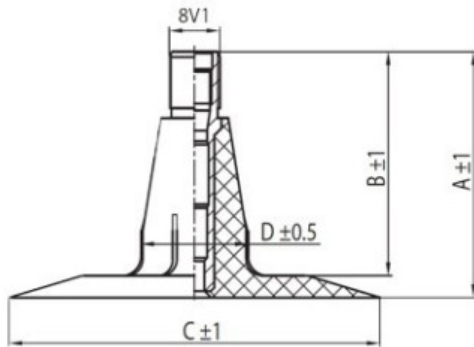

Камера 14-17.5 TR15 Kabat

Категория	Камеры
Пазмер	14-17.5
Ширина	14
Радиус	
Диск	17.5
Модель	TR15
Аналог	

Доставка ---

Гарантия

Description

Вся информация на этих страницах основана на технических характеристиках производителя. Содержание может быть использовано только в информационных целях. Поставщик не несет никакой ответственности за эту информацию.