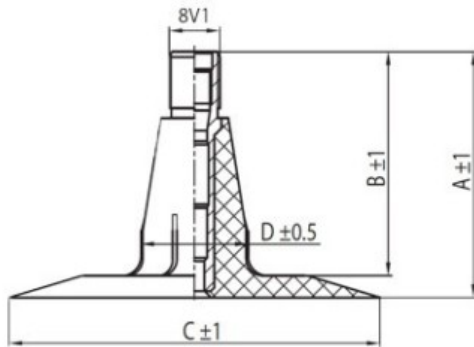

Камера 14-17.5 TR15 Kabat

Категория	Камеры
Пазмер	14-17.5
Ширина	14
Радиус	
Диск	17.5
Модель	TR15
Аналог	

Доставка 1-5 d.d.

Гарантия

Description

Вся информация на этих страницах основана на технических характеристиках производителя. Содержание может быть использовано только в информационных целях. Поставщик не несет никакой ответственности за эту информацию.