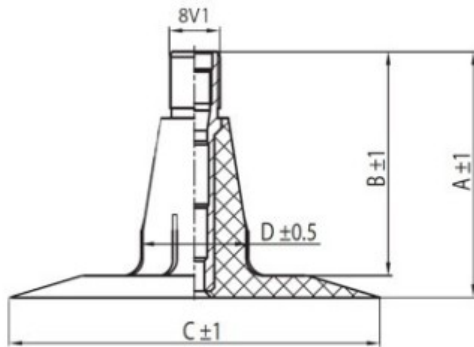

## Kamera 14-17.5 TR15 Kabat

Category	Камеры
Size	14-17.5
Ширина	14
Радиус	
Диск	17.5
Модель	TR15
Аналог	

Доставка 1-5 d.d.

Warranty

Description

Visa aukščiau pateikta informacija yra gauta iš gamintojo. Turinys yra rekomendacinio pobūdžio. "Protekta" neprisiima atsakomybės dėl problemų kilusių su informacijos naudojimu.