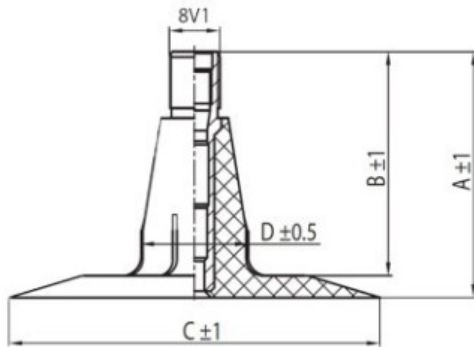

Камера 10.5/80-20 TR15 Kabat

Категория	Камеры
Пазмер	10.5/80-20
Ширина	10.5
Радиус	80
Диск	20
Модель	TR15
Аналог	

Доставка 1-5 d.d.

Гарантия

Description

Вся информация на этих страницах основана на технических характеристиках производителя. Содержание может быть использовано только в информационных целях. Поставщик не несет никакой ответственности за эту информацию.