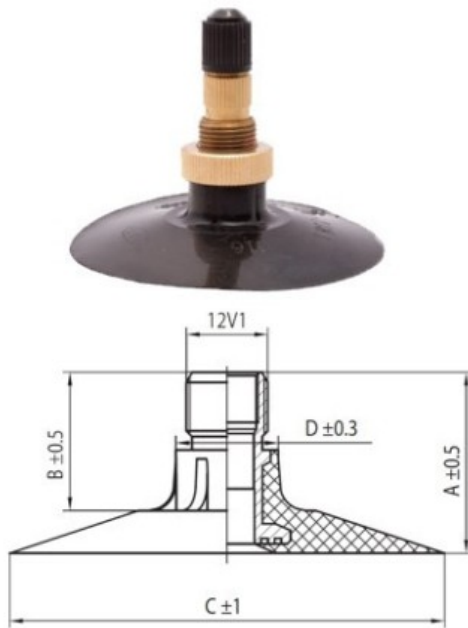

Камера 9.5-42 Nortec

Категория	Камеры
Пазмер	9.5-42
Ширина	9.5
Радиус	
Диск	42
Модель	/
Аналог	230/95R42

Доставка ---

Гарантия

Description

Вся информация на этих страницах основана на технических характеристиках производителя. Содержание может быть использовано только в информационных целях. Поставщик не несет никакой ответственности за эту информацию.