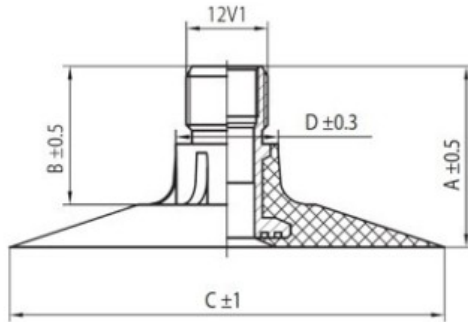

Kamera 9.5-42 Nortec

Category	Камеры
Size	9.5-42
Ширина	230
Радиус	
Диск	42
Модель	/
Аналог	230/95R42

Доставка 1-5 d.d.

Warranty

Description

Visa aukščiau pateikta informacija yra gauta iš gamintojo. Turinys yra rekomendacinio pobūdžio. "Protekta" neprisima atsakomybės dėl problemų kilusių su informacijos naudojimu.