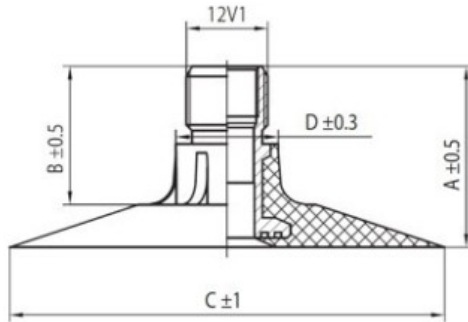

Камера 9.5-42 Nortec

Категория	Камеры
Пазмер	9.5-42
Ширина	230
Радиус	
Диск	42
Модель	/
Аналог	230/95-4

Доставка 1-5 d.d.

Гарантия

Description

Вся информация на этих страницах основана на технических характеристиках производителя. Содержание может быть использовано только в информационных целях. Поставщик не несет никакой ответственности за эту информацию.