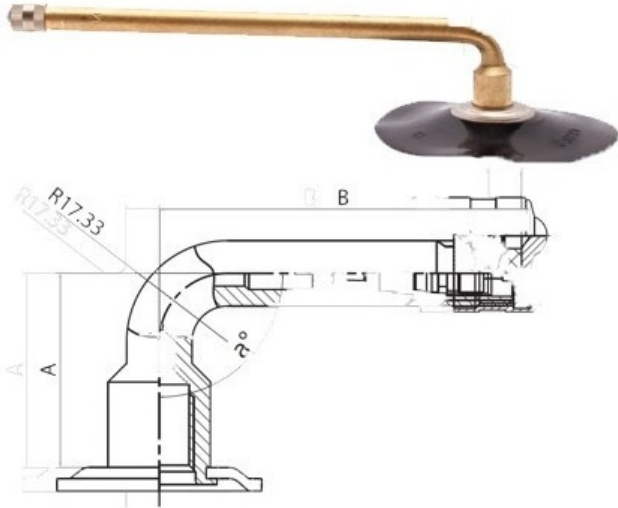

Kamera 12.00-20 M93, GK145 Nortec

Категория	Камеры
Пазмер	12.00-20
Ширина	12
Радиус	
Диск	20
Модель	GK145
Аналог	320-508

Доставка	---
Гарантия	
Description	

Вся информация на этих страницах основана на технических характеристиках производителя. Содержание может быть использовано только в информационных целях. Поставщик не несет никакой ответственности за эту информацию.