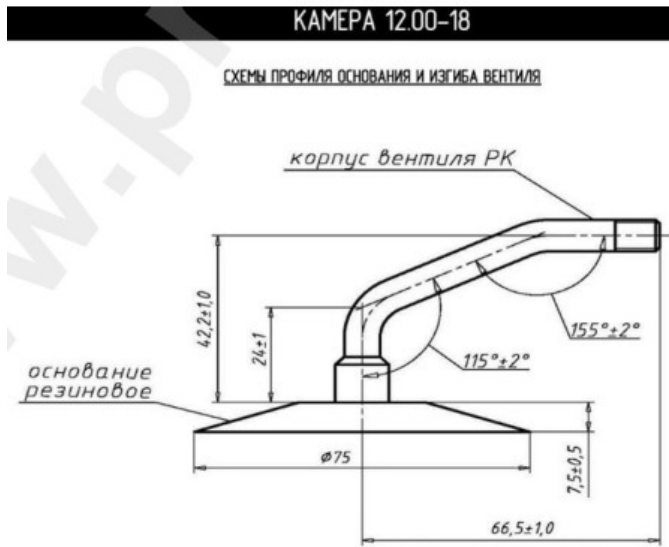

**Камера 12.00-18 Nortec**

Категория	Камеры
Пазмер	12.00-18
Ширина	12
Радиус	
Диск	18
Модель	/
Аналог	

Доставка ---

Гарантия

Description

Вся информация на этих страницах основана на технических характеристиках производителя. Содержание может быть использовано только в информационных целях. Поставщик не несет никакой ответственности за эту информацию.