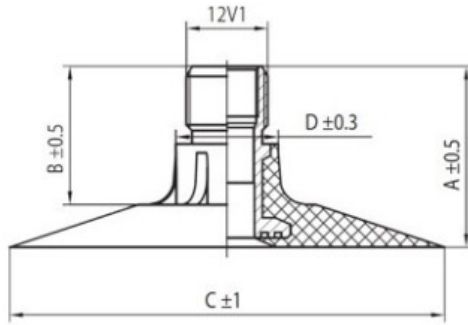

Kamera 30.5L-32 Nortec

Category	Камеры
Size	30.5L-32
Ширина	800
Радиус	
Диск	32
Модель	/
Аналог	800/65R32

Доставка

Warranty

Description

Visa aukščiau pateikta informacija yra gauta iš gamintojo. Turinys yra rekomendacinio pobūdžio. "Protekta" neprisima atsakomybės dėl problemų kilusių su informacijos naudojimu.