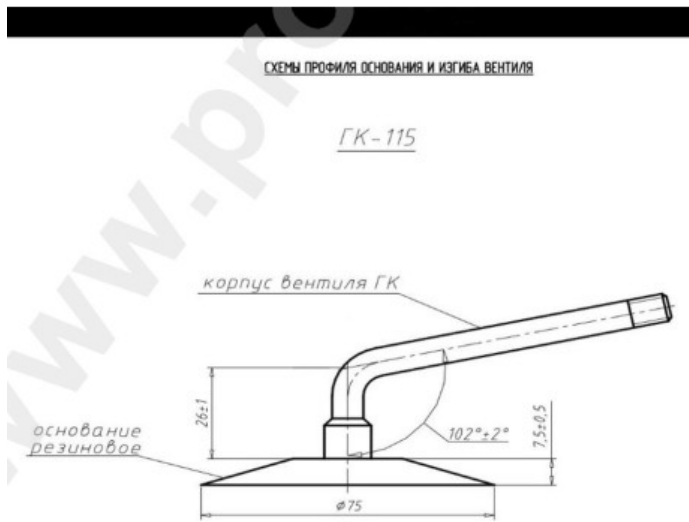

Kamera 15.5/65-18 16.5/65-18 Nortec

Категория	Камеры
Пазмер	15.5/65-18
Ширина	15.5
Радиус	65
Диск	18
Модель	/
Аналог	16.5/65-18

Доставка

Гарантия

Description

Вся информация на этих страницах основана на технических характеристиках производителя. Содержание может быть использовано только в информационных целях. Поставщик не несет никакой ответственности за эту информацию.