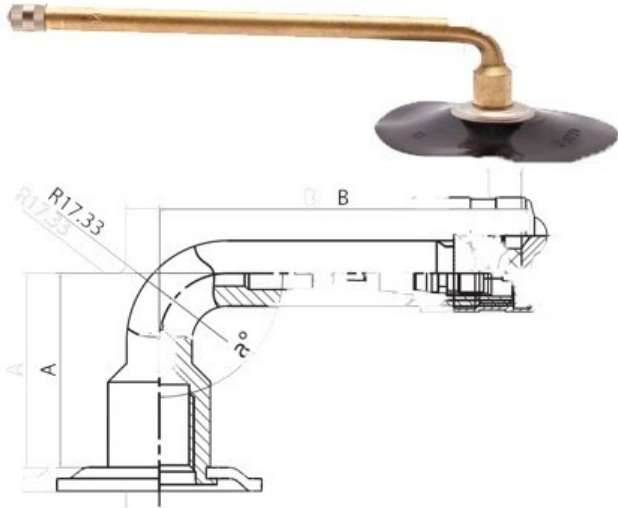

Kamera 12.00-20 Voltyre

Категория	Камеры
Пазмер	12.00-20
Ширина	12
Радиус	
Диск	20
Модель	GK145
Аналог	320-508

Доставка ---

Гарантия

Description

Вся информация на этих страницах основана на технических характеристиках производителя. Содержание может быть использовано только в информационных целях. Поставщик не несет никакой ответственности за эту информацию.