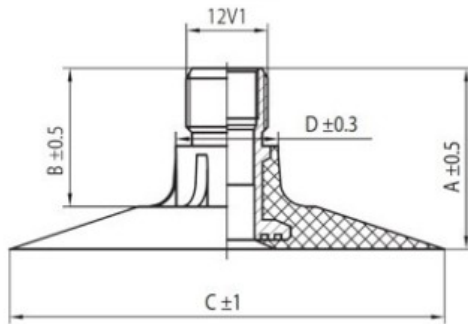

Kamera 21.3-24 Voltyre

Category	Камеры
Size	21.3-24
Ширина	21.3
Радиус	
Диск	24
Модель	TK
Аналог	530-610

Доставка 1-5 d.d.

Warranty

Description

Visa aukščiau pateikta informacija yra gauta iš gamintojo. Turinys yra rekomendacinio pobūdžio. "Protekta" neprisima atsakomybės dėl problemų kilusių su informacijos naudojimu.