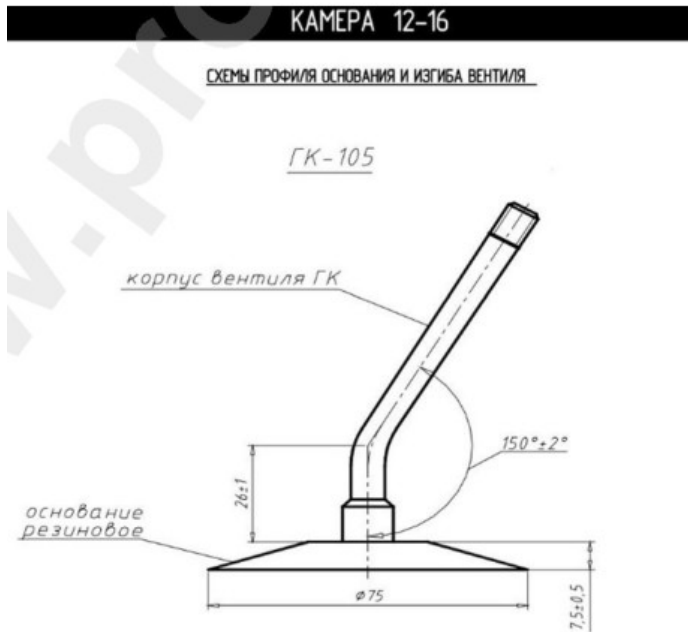

Kamera 12.00-16 RUSS

Категория	Камеры
Пазмер	12.00-16
Ширина	12
Радиус	
Диск	16
Модель	GK115
Аналог	

Доставка

Гарантия

Description

Вся информация на этих страницах основана на технических характеристиках производителя. Содержание может быть использовано только в информационных целях. Поставщик не несет никакой ответственности за эту информацию.