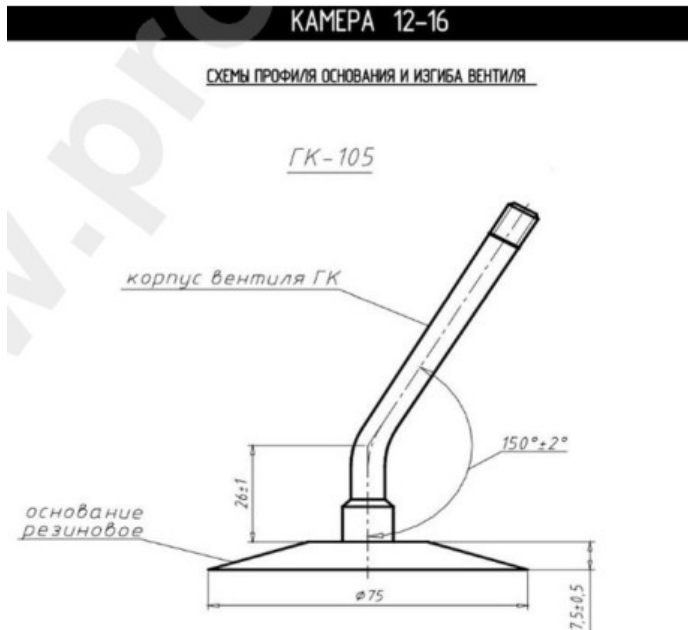

**Kamera 12.00-16 RUSS**

Категория	Камеры
Пазмер	12.00-16
Ширина	12
Радиус	
Диск	16
Модель	GK115
Аналог	

Доставка 1-5 d.d.

Гарантия

Description

Вся информация на этих страницах основана на технических характеристиках производителя. Содержание может быть использовано только в информационных целях. Поставщик не несет никакой ответственности за эту информацию.