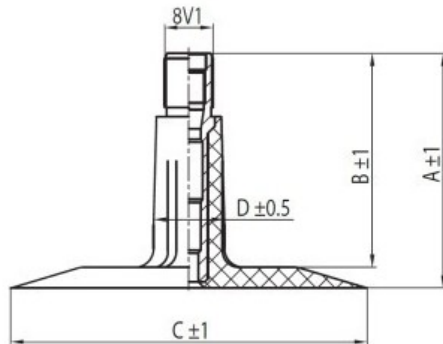

## Kamera 17.5-25 Voltyre

Категория	Камеры
Пазмер	17.5-25
Ширина	17.5
Радиус	
Диск	25
Модель	
Аналог	

Доставка

---

Гарантия

Description

Вся информация на этих страницах основана на технических характеристиках производителя. Содержание может быть использовано только в информационных целях. Поставщик не несет никакой ответственности за эту информацию.