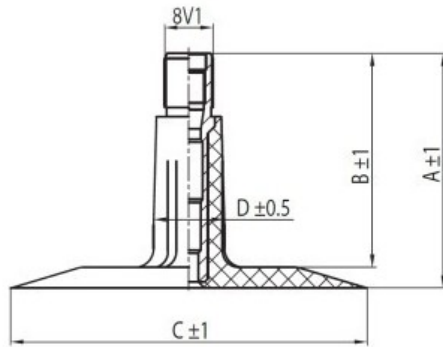

Kamera 17.5-25 Voltyre

Категория	Камеры
Пазмер	17.5-25
Ширина	17.5
Радиус	
Диск	25
Модель	
Аналог	

Доставка

Гарантия

Description

Вся информация на этих страницах основана на технических характеристиках производителя. Содержание может быть использовано только в информационных целях. Поставщик не несет никакой ответственности за эту информацию.