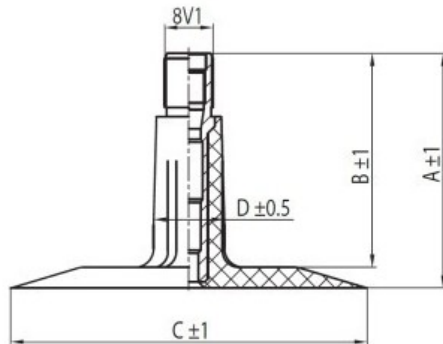

Кamera 175-15, 185-15 UK15C Voltyre

Категория	Камеры
Пазмер	175-15,
Ширина	175
Радиус	
Диск	15
Модель	LK35-11.7
Аналог	175-15

Доставка

Гарантия

Description

Вся информация на этих страницах основана на технических характеристиках производителя. Содержание может быть использовано только в информационных целях. Поставщик не несет никакой ответственности за эту информацию.