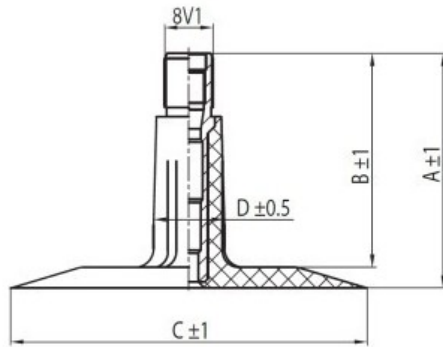

Кamera 175-15, 185-15 UK15C Voltyre

Категория	Камеры
Пазмер	175-15,
Ширина	175
Радиус	
Диск	15
Модель	LK35-11.7
Аналог	175-15

Доставка

Гарантия

Description

Вся информация на этих страницах основана на технических характеристиках производителя. Содержание может быть использовано только в информационных целях. Поставщик не несет никакой ответственности за эту информацию.