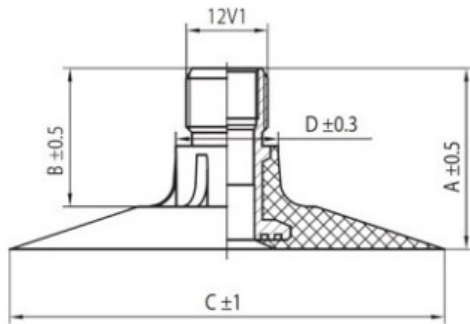

## Kamera 420-24 420/70R24 Voltyre

Category	Камеры
Size	420-24
Ширина	420
Радиус	
Диск	24
Модель	TK simplified design
Аналог	

Доставка

---

Warranty

Description

Visa aukščiau pateikta informacija yra gauta iš gamintojo. Turinys yra rekomendacinio pobūdžio. "Protekta" neprisima atsakomybės dėl problemų kilusių su informacijos naudojimu.