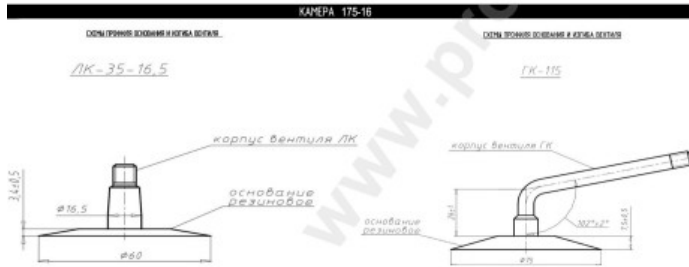

Камера 175-16 Кама

Категория	Камеры
Пазмер	175-16
Ширина	175
Радиус	
Диск	16
Модель	LK35-16.5, GK115
Аналог	

Доставка	---
Гарантия	12 месяцев
Description	

Вся информация на этих страницах основана на технических характеристиках производителя. Содержание может быть использовано только в информационных целях. Поставщик не несет никакой ответственности за эту информацию.