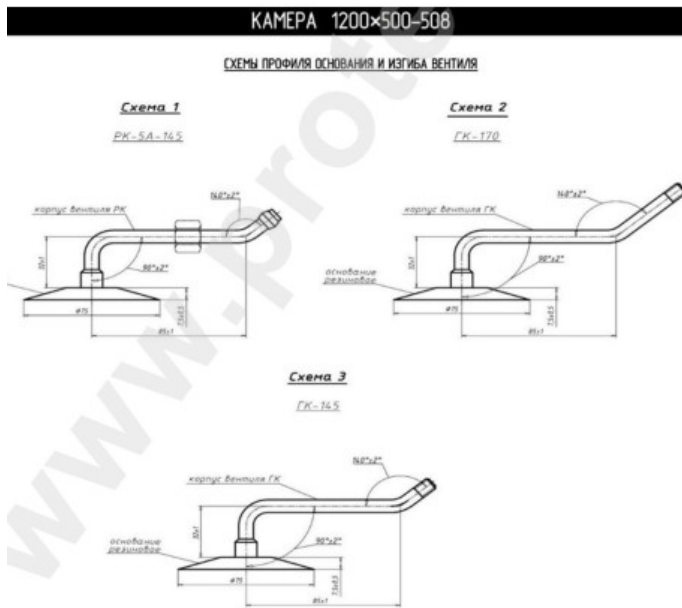

Камера 1200-500-508, 500/70-20 Кама

Категория	Камеры
Пазмер	1200-500-508,
Ширина	1200
Радиус	70
Диск	20
Модель	GK145, 165, 95, PK-5-165
Аналог	500/70-20

Доставка	---
Гарантия	12 месяцев
Description	

Вся информация на этих страницах основана на технических характеристиках производителя. Содержание может быть использовано только в информационных целях. Поставщик не несет никакой ответственности за эту информацию.