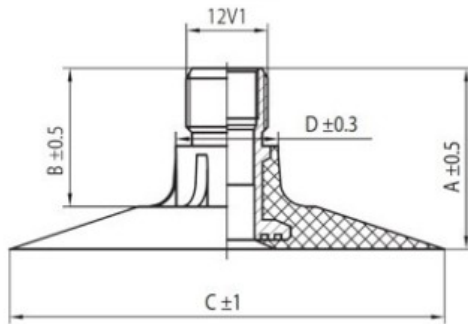

Kamera 360-24, 13.6-24 Voltyre

Категория	Камеры
Пазмер	360-24,
Ширина	13.6
Радиус	
Диск	24
Модель	ТК
Аналог	13.6-24

Доставка ---

Гарантия

Description

Вся информация на этих страницах основана на технических характеристиках производителя. Содержание может быть использовано только в информационных целях. Поставщик не несет никакой ответственности за эту информацию.