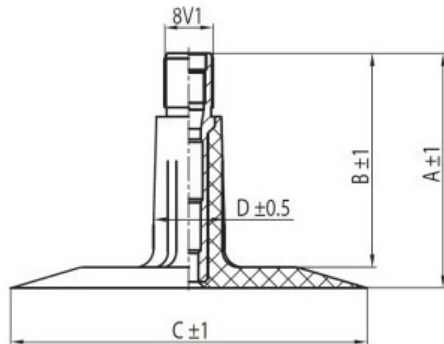

## Камера 145-14, 155-14, 165-14, 175-14 UK-14-02 Voltyre

Категория	Камеры
Пазмер	145-14,
Ширина	175
Радиус	
Диск	14
Модель	LK35-11.7
Аналог	155-14

Доставка ---

Гарантия

Description

Вся информация на этих страницах основана на технических характеристиках производителя. Содержание может быть использовано только в информационных целях. Поставщик не несет никакой ответственности за эту информацию.