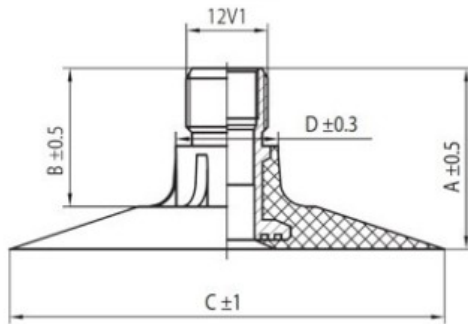

Кamera 18.4-30 TR218 Voltyre

Категория	Камеры
Пазмер	18.4-30
Ширина	460
Радиус	
Диск	30
Модель	TR218
Аналог	460/85R30

Доставка

Гарантия

Description

Вся информация на этих страницах основана на технических характеристиках производителя. Содержание может быть использовано только в информационных целях. Поставщик не несет никакой ответственности за эту информацию.