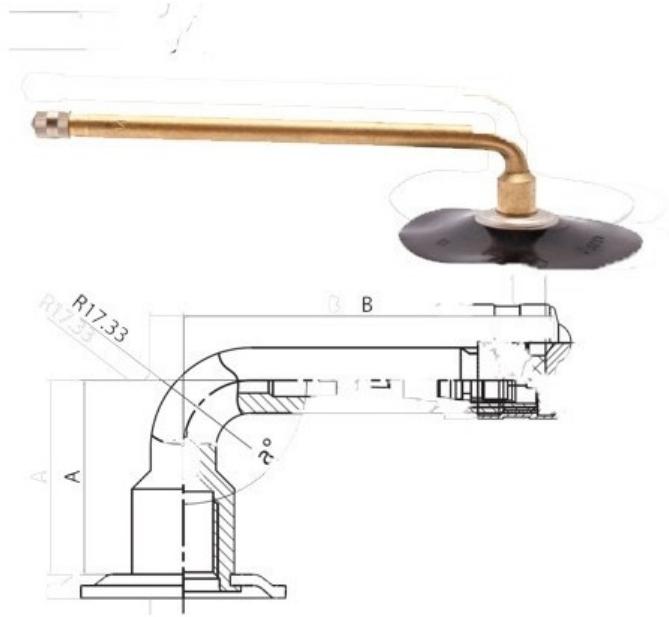

Kamera 9.00-20 Voltyre

Категория	Камеры
Пазмер	9.00-20
Ширина	9
Радиус	
Диск	20
Модель	GK145
Аналог	260-508

Доставка ---

Гарантия

Description

Вся информация на этих страницах основана на технических характеристиках производителя. Содержание может быть использовано только в информационных целях. Поставщик не несет никакой ответственности за эту информацию.