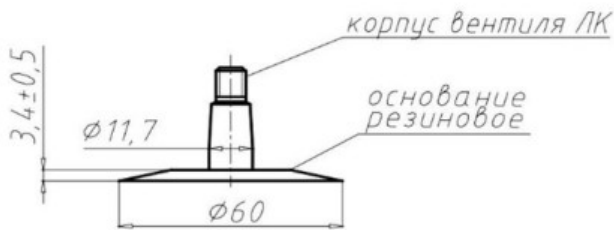

**Камера 185-15 Кама****КАМЕРА 185-15**

СХЕМА ПРОФИЛЯ ОСНОВАНИЯ И ИЗГИБА ВЕНТИЛЯ

*Схема 1**ЛК-35-11,7*

Category	Камеры
Size	185-15
Ширина	185
Радиус	
Диск	15
Модель	LK35-11.7
Аналог	

Доставка	---
Warranty	12 months
Description	