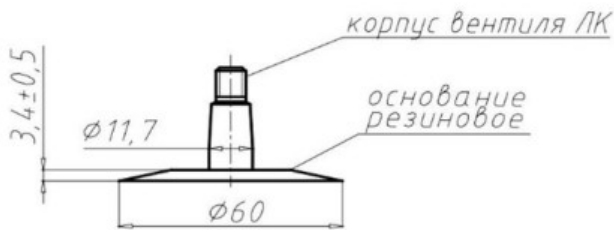

Камера 185-15 Кама**КАМЕРА 185-15**

СХЕМЫ ПРОФИЛЯ ОСНОВАНИЯ И ИЗГИБА ВЕНТИЛЯ

Схема 1ЛК-35-11,7

Категория	Камеры
Пазмер	185-15
Ширина	185
Радиус	
Диск	15
Модель	LK35-11.7
Аналог	

Доставка	---
Гарантия	12 месяцев
Description	