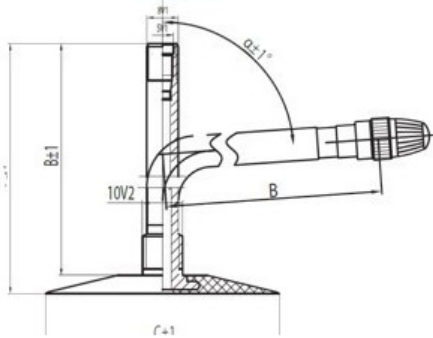

Камера 6.00-9 JS2 Kabat

Категория	Камеры
Пазмер	6.00-9
Ширина	6
Радиус	
Диск	9
Модель	JS2
Аналог	

Доставка 1-5 d.d.

Гарантия

Description

Вся информация на этих страницах основана на технических характеристиках производителя. Содержание может быть использовано только в информационных целях. Поставщик не несет никакой ответственности за эту информацию.