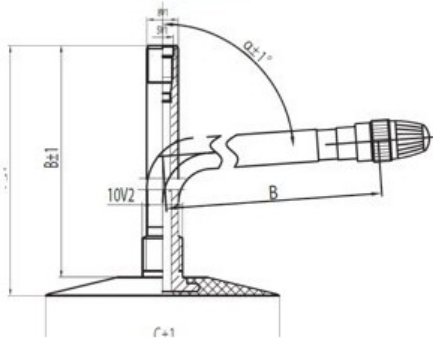

Камера 6.00-9 JS2 Kabat

Категория	Камеры
Пазмер	6.00-9
Ширина	6
Радиус	
Диск	9
Модель	JS2
Аналог	

Доставка

Гарантия

Description

Вся информация на этих страницах основана на технических характеристиках производителя. Содержание может быть использовано только в информационных целях. Поставщик не несет никакой ответственности за эту информацию.