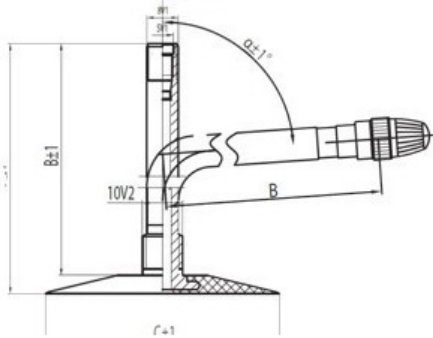

## Кamera 250-15 JS2 Kabat

Категория	Камеры
Пазмер	250-15
Ширина	250
Радиус	
Диск	15
Модель	JS2
Аналог	

Доставка

---

Гарантия

Description

Вся информация на этих страницах основана на технических характеристиках производителя. Содержание может быть использовано только в информационных целях. Поставщик не несет никакой ответственности за эту информацию.