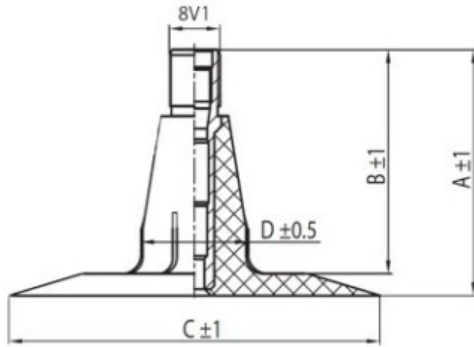

Kamera 7.5L-15 TR15 Kabat

Категория	Камеры
Пазмер	7.5L-15
Ширина	7.5
Радиус	
Диск	15
Модель	TR15
Аналог	

Доставка 1-5 d.d.

Гарантия

Description

Вся информация на этих страницах основана на технических характеристиках производителя. Содержание может быть использовано только в информационных целях. Поставщик не несет никакой ответственности за эту информацию.