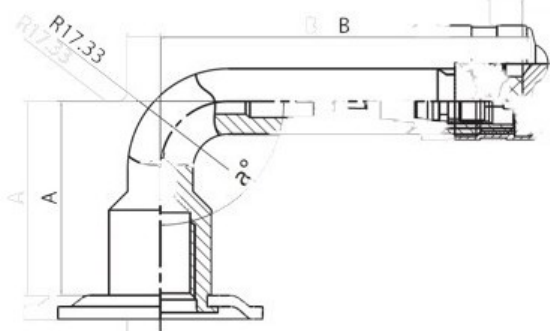

## Kamera 10.00-20 Voltyre

|           |          |
|-----------|----------|
| Категория | Камеры   |
| Пазмер    | 10.00-20 |
| Ширина    | 10       |
| Радиус    |          |
| Диск      | 20       |
| Модель    | GK145    |
| Аналог    | 11.00R20 |