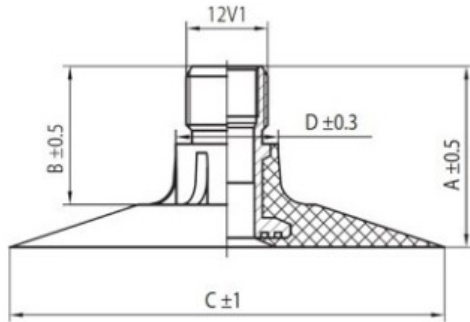

## Kamera 9.5-32 Voltyre

Category	Камеры
Size	9.5-32
Ширина	9.5
Радиус	
Диск	32
Модель	TK
Аналог	230/95-3

Доставка 1-5 d.d.

Warranty

Description

Visa aukščiau pateikta informacija yra gauta iš gamintojo. Turinys yra rekomendacinio pobūdžio. "Protekta" neprisima atsakomybės dėl problemų kilusių su informacijos naudojimu.