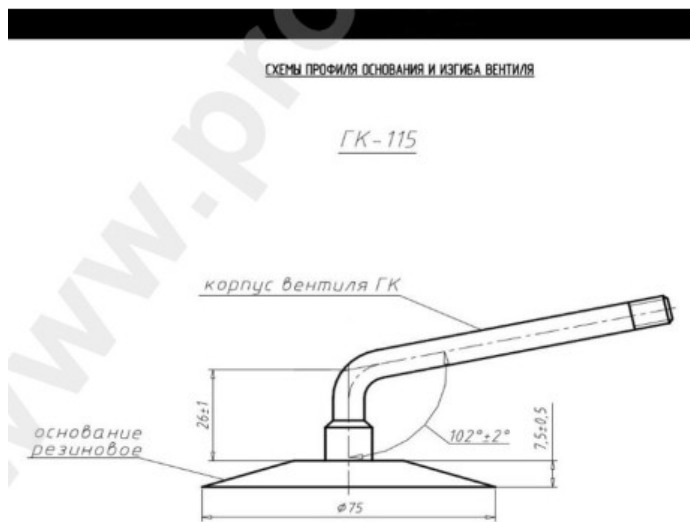

Камера 15.5/65-18 Voltyre

Категория	Камеры
Пазмер	15.5/65-18
Ширина	16.5
Радиус	65
Диск	18
Модель	GK115
Аналог	16.5/70-18

Доставка 1-5 d.d.

Гарантия

Description

Вся информация на этих страницах основана на технических характеристиках производителя. Содержание может быть использовано только в информационных целях. Поставщик не несет никакой ответственности за эту информацию.