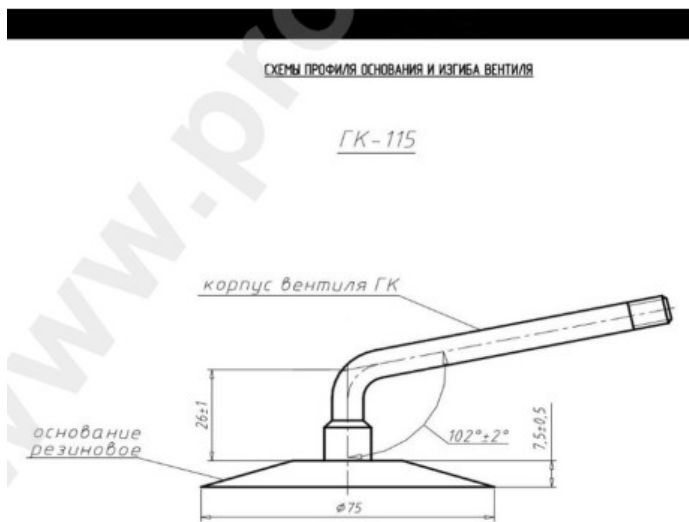

Камера 15.5/65-18 Voltyre

Категория	Камеры
Пазмер	15.5/65-18
Ширина	15.5
Радиус	65
Диск	18
Модель	GK115
Аналог	16.5/70-18

Доставка

Гарантия

Description

Вся информация на этих страницах основана на технических характеристиках производителя. Содержание может быть использовано только в информационных целях. Поставщик не несет никакой ответственности за эту информацию.