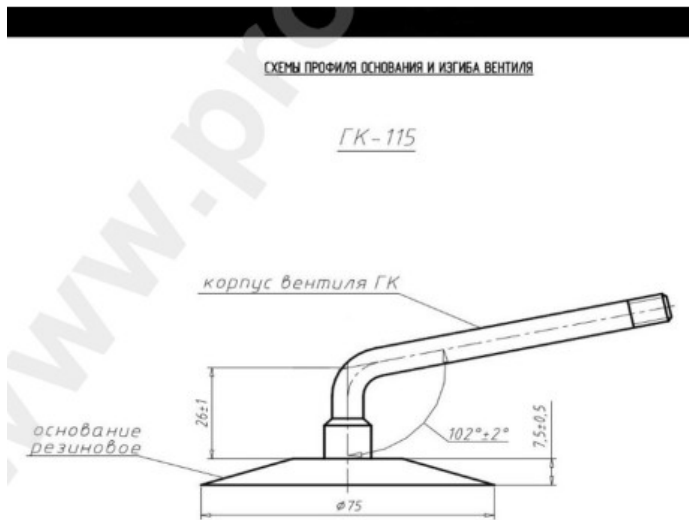

Камера 15.5/65-18 Voltyre

Категория	Камеры
Пазмер	15.5/65-18
Ширина	16.5
Радиус	65
Диск	18
Модель	GK115
Аналог	16.5/70-18

Доставка

Гарантия

Description

Вся информация на этих страницах основана на технических характеристиках производителя. Содержание может быть использовано только в информационных целях. Поставщик не несет никакой ответственности за эту информацию.