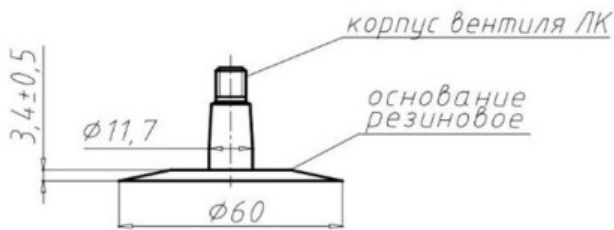

Камера 185-14, 175-14 UK-14M Кама**КАМЕРА UK-14M**

СХЕМА ПРОФИЛЯ ОСНОВАНИЯ И ИЗГИБА ВЕНТИЛЯ

*Схема 1**ЛК-35-11,7*

Категория	Камеры
Пазмер	185-14,
Ширина	175
Радиус	60
Диск	14
Модель	LK35-11.7
Аналог	185/60R14