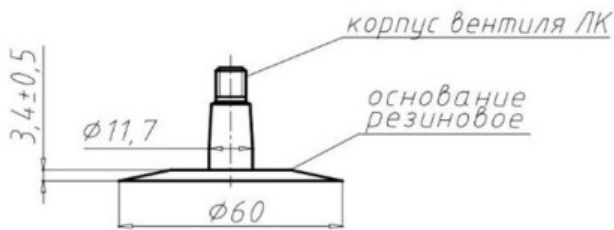

Камера 185-14, 175-14 UK-14M Кама**КАМЕРА UK-14M**СХЕМЫ ПРОФИЛЯ ОСНОВАНИЯ И ИЗГИБА ВЕНТИЛЯСхема 1ЛК-35-11,7

Категория	Камеры
Пазмер	185-14,
Ширина	175
Радиус	70
Диск	14
Модель	LK35-11.7
Аналог	175/7

Доставка	---
Гарантия	12 месяцев
Description	