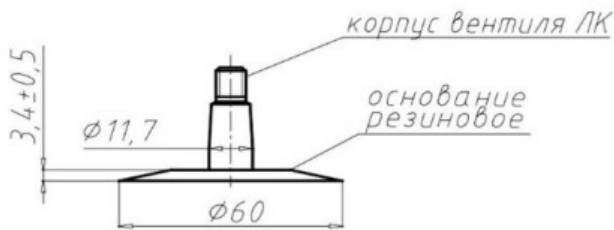

**Камера 185-14, 175-14 UK-14M Кама****КАМЕРА UK-14M**

СХЕМА ПРОФИЛЯ ОСНОВАНИЯ И ИЗГИБА ВЕНТИЛЯ

*Схема 1**ЛК-35-11,7*

Категория	Камеры
Пазмер	185-14,
Ширина	175
Радиус	60
Диск	14
Модель	LK35-11.7
Аналог	175/7