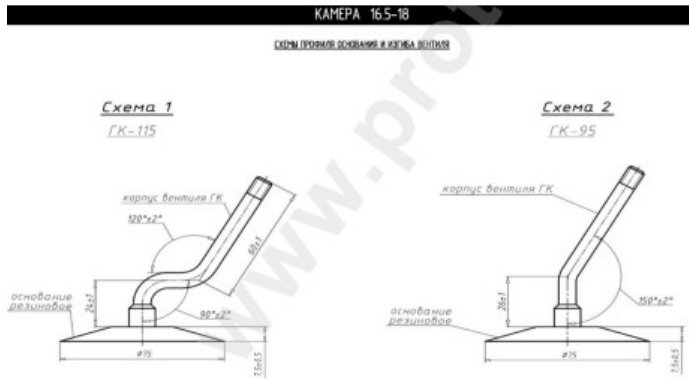

Kamera 16.5/70-18 RUSS

Категория	Камеры
Пазмер	16.5/70-18
Ширина	16.5
Радиус	70
Диск	18
Модель	GK95, 105, 115
Аналог	16.5/70-18

Доставка	---
Гарантия	
Description	

Вся информация на этих страницах основана на технических характеристиках производителя. Содержание может быть использовано только в информационных целях. Поставщик не несет никакой ответственности за эту информацию.