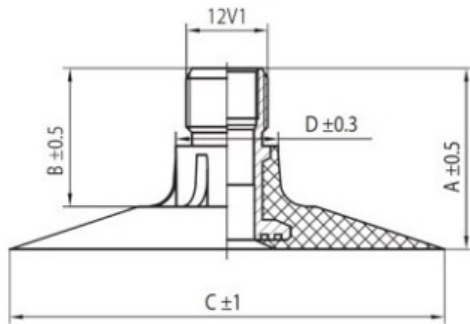

**Камера 14.9-26 TR-218A Nexen (400/70-26, 420/70-26)**

Категория	Камеры
Пазмер	14.9-26
Ширина	400
Радиус	
Диск	26
Модель	TR218A
Аналог	400/70R26

Доставка

---

Гарантия

Description

Вся информация на этих страницах основана на технических характеристиках производителя. Содержание может быть использовано только в информационных целях. Поставщик не несет никакой ответственности за эту информацию.