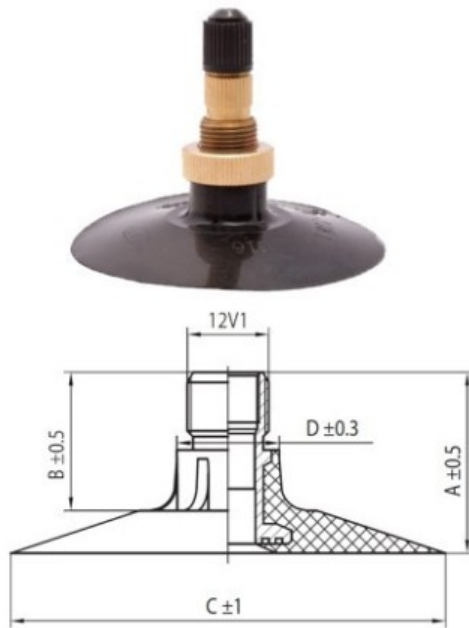

Камера 13.6-48 TR218A Kabat

Категория	Камеры
Пазмер	13.6-48
Ширина	13.6
Радиус	
Диск	48
Модель	TR218A
Аналог	13.6R48

Доставка 1-5 d.d.

Гарантия

Description

Вся информация на этих страницах основана на технических характеристиках производителя. Содержание может быть использовано только в информационных целях. Поставщик не несет никакой ответственности за эту информацию.