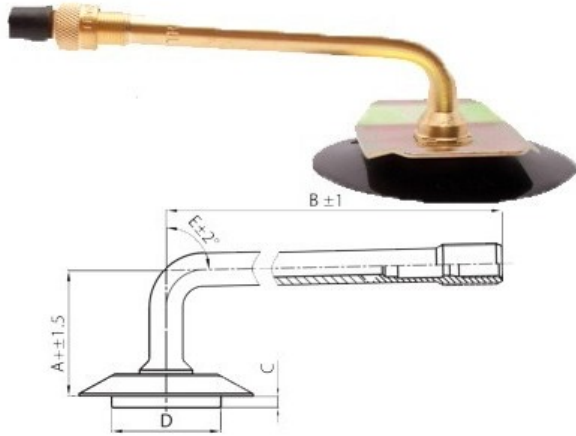

Кamera 17.5-25 TRJ 1175C Kabat

Категория	Камеры
Пазмер	17.5-25
Ширина	17.5
Радиус	
Диск	25
Модель	TRJ1175C
Аналог	

Доставка 1-5 d.d.

Гарантия

Description

Вся информация на этих страницах основана на технических характеристиках производителя. Содержание может быть использовано только в информационных целях. Поставщик не несет никакой ответственности за эту информацию.