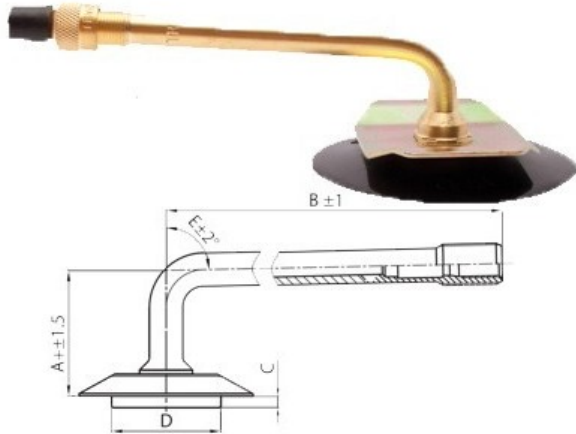

## Камера 17.5-25 TRJ 1175C Kabat

Категория	Камеры
Пазмер	17.5-25
Ширина	17.5
Радиус	
Диск	25
Модель	TRJ1175C
Аналог	

Доставка

---

Гарантия

Description

Вся информация на этих страницах основана на технических характеристиках производителя. Содержание может быть использовано только в информационных целях. Поставщик не несет никакой ответственности за эту информацию.